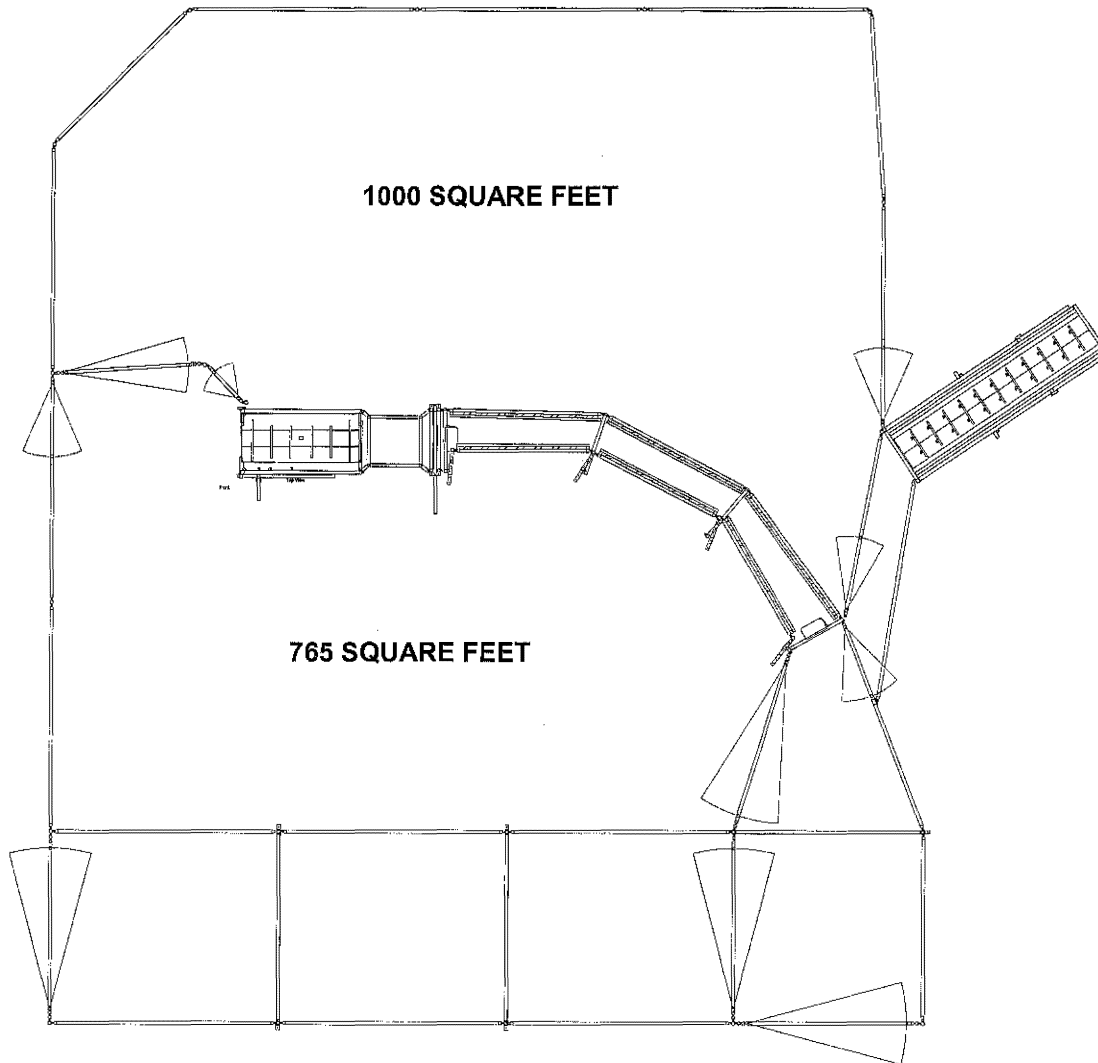

Design 125

ACKERMANDISTRIBUTING.COM 800-726-9091

DESIGN #125

2340 SQUARE FT.

PART #	DESCRIPTION	QUANTITY	WEIGHT	TOTAL WEIGHT	ITEM PRICE	EXTENDED PRICE
2311-111-000	BM STD. CHUTE	1	1150	1150	\$ 4,579.00	\$ 4,579.00
2364-001-000	PALPATION CAGE	1	240	240	\$ 857.00	\$ 857.00
2363-000-000	38 1/2" BLOCK DOOR	1	232	232	\$ 914.00	\$ 914.00
2351-000-000	3-SEC. CROUD ALLEY	1	1320	1320	\$ 5,193.00	\$ 5,193.00
2343-100-000	LOAD CHUTE	1	980	980	\$ 5,818.00	\$ 5,818.00
2347-000-000	LOAD CHUTE HOOKUPS	1	36	36	\$ -	\$ -
3311-510-000	510 PANEL	2	115	230	\$ 292.00	\$ 584.00
3311-512-000	512 PANEL	12	135	1620	\$ 333.00	\$ 3,996.00
3312-024-000	CLASSIC 24" GIF	1	75	75	\$ 306.00	\$ 306.00
NA	CLASSIC 510 G5	1	178	178	\$ 743.00	\$ 743.00
3315-512-000	CLASSIC 512 G4	4	200	800	\$ 592.00	\$ 2,368.00
3314-508-078	CLASSIC 508 HPG 7'8"	1	185	185	\$ 613.00	\$ 613.00
3314-510-078	CLASSIC 510 HPG 7'8"	4	218	872	\$ 650.00	\$ 2,600.00
3318-200-000	2-WAY POST 6'	10	28	280	\$ 69.00	\$ 690.00
3318-300-000	3-WAY POST 6'	3	34	102	\$ 82.00	\$ 246.00
3318-200-078	2-WAY POST 7'8"	5	34	170	\$ 91.00	\$ 455.00
3318-300-078	3-WAY POST 7'8"	1	38	38	\$ 105.00	\$ 105.00
3319-100-000	PANEL MOUNTING BRACKET	1	14	14	\$ 69.00	\$ 69.00
3331-101-000	SPREADER BAR S-10 TOP	3	20	60	\$ 77.00	\$ 231.00
3331-102-000	SPREADER BAR S-10 BOTTOM	3	29	87	\$ 104.00	\$ 312.00

TOTAL WEIGHT 8669

TOTAL RETAIL PRICE \$ 30,679.00
 Materials Sur Charge \$ -
 TOTAL RETAIL PRICE \$ 30,679.00

800-726-9091 ~ La Salle, CO

Distributing: Heather's Cell 970-518-6949
 Dist. & Const: Dean's Cell 970-539-0641
 Dist. & Sioux: David's Cell 970-381-8223
 Const. & Farm: Ron's Cell 970-536-0636
 Horses: Donna's Cell 970-371-1226