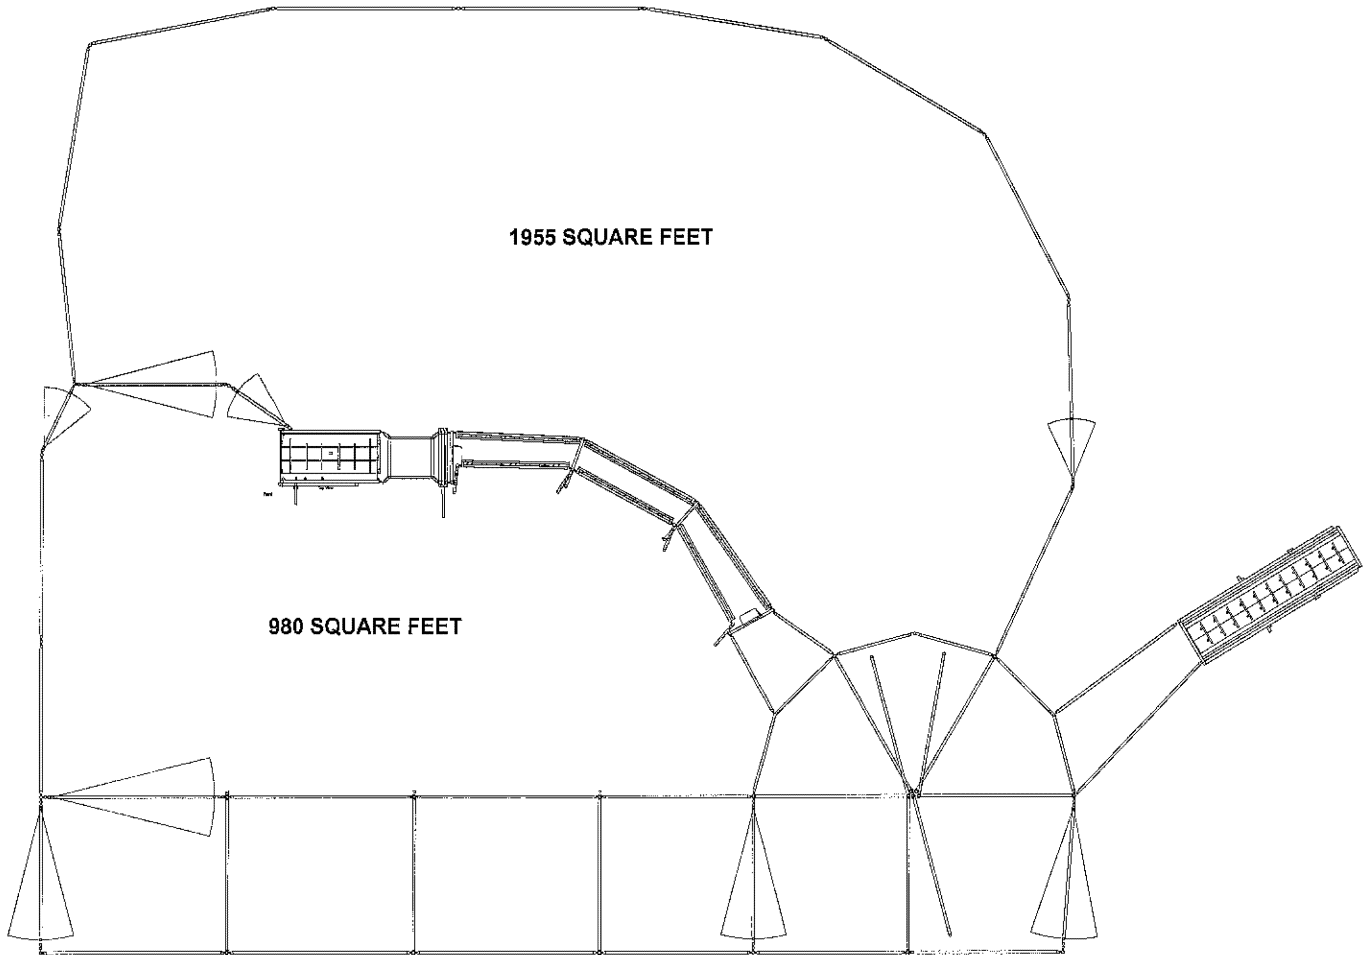

Design 225

ACKERMANDISTRIBUTING.COM 800-726-9091

DESIGN #225

3575 SQUARE FT.

PART #	DESCRIPTION	QUANTITY	WEIGHT	TOTAL WEIGHT	ITEM PRICE	EXTENDED PRICE
2311-111-000	BM STD. CHUTE	1	1150	1150	\$ 4,579.00	\$ 4,579.00
2364-001-000	PALPATION CAGE	1	240	240	\$ 857.00	\$ 857.00
2363-000-000	38 1/2" BLOCK DOOR	1	232	232	\$ 914.00	\$ 914.00
2351-000-000	3-SEC. CROUD ALLEY	1	1320	1320	\$ 5,193.00	\$ 5,193.00
2343-100-000	LOAD CHUTE	1	980	980	\$ 5,818.00	\$ 5,818.00
2347-000-000	LOAD CHUTE HOOKUPS	1	36	36	\$ -	\$ -
3311-505-000	505 PANEL	1	63	63	\$ 207.00	\$ 207.00
3311-506-000	506 PANEL	1	70	70	\$ 207.00	\$ 207.00
3311-510-000	510 PANEL	7	115	805	\$ 292.00	\$ 2,044.00
3311-512-000	512 PANEL	15	135	2025	\$ 333.00	\$ 4,995.00
3312-048-000	CLASSIC 48" GIF	2	102	204	\$ 338.00	\$ 676.00
3315-512-000	CLASSIC 512 G4	1	200	200	\$ 592.00	\$ 592.00
3314-510-078	CLASSIC 510 HPG 7'8"	4	218	872	\$ 650.00	\$ 2,600.00
3314-512-078	CLASSIC 512 HPG 7'8"	1	254	254	\$ 725.00	\$ 725.00
3318-200-000	2-WAY POST 6'	13	28	364	\$ 69.00	\$ 897.00
3318-300-000	3-WAY POST 6'	4	34	136	\$ 82.00	\$ 328.00
3318-200-078	2-WAY POST 7'8"	6	34	204	\$ 91.00	\$ 546.00
3331-101-000	SPREADER BAR S-10 TOP	3	20	60	\$ 77.00	\$ 231.00
3331-102-000	SPREADER BAR S-10 BOTTOM	3	29	87	\$ 104.00	\$ 312.00
1342-000-000	HALF SORTING HUB/3 GATE W/STRIKE POST & SPREADERS	1	1850	1850	\$ 7,814.00	\$ 7,814.00

TOTAL WEIGHT 11152

TOTAL RETAIL PRICE \$ 39,535.00
 Materials Sur Charge \$ -
 TOTAL RETAIL PRICE \$ 39,535.00

800-726-9091 ~ La Salle, CO

Distributing: Heather's Cell 970-518-6949
 Dist. & Const: Dean's Cell 970-539-0641
 Dist. & Sioux: David's Cell 970-381-8223
 Const. & Farm: Ron's Cell 970-536-0636
 Horses: Donna's Cell 970-371-1226