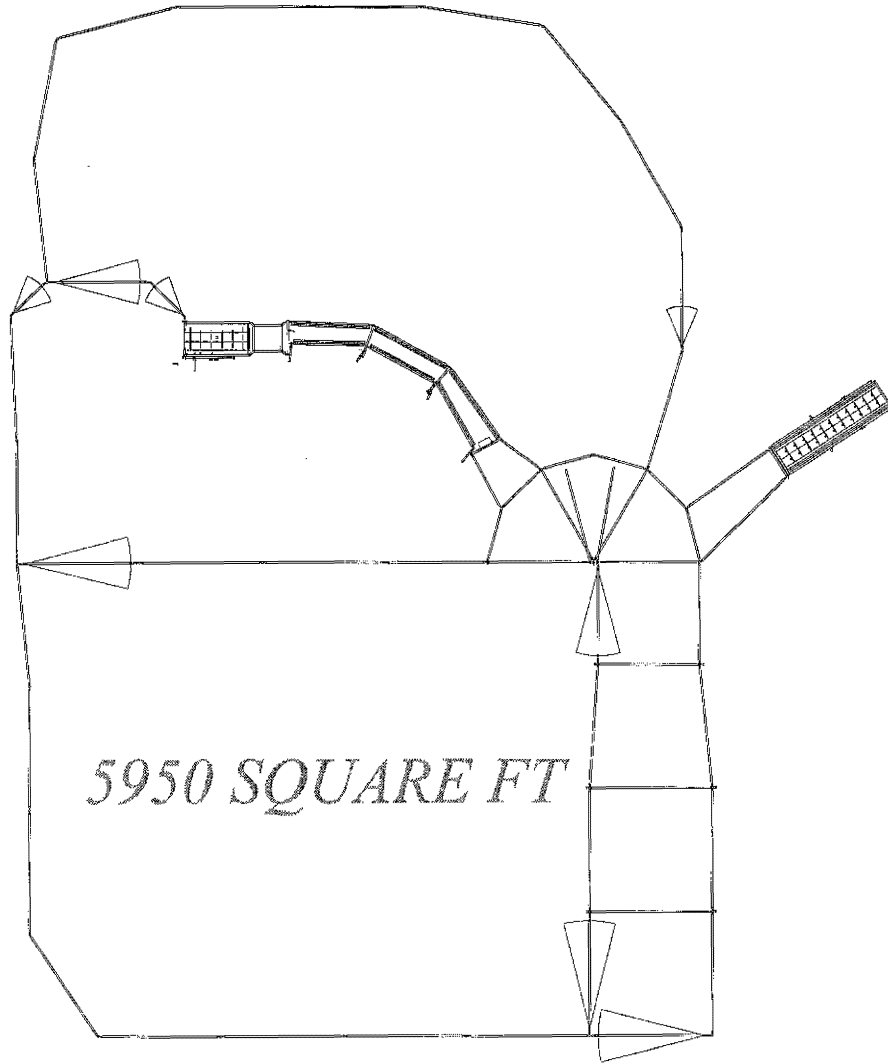

DESIGN 200

5950 SQUARE FT

ACKERMANDISTRIBUTING.COM 800-726-9091

DESIGN #200

5950 SQUARE FT.

PART #	DESCRIPTION	QUANTITY	WEIGHT	TOTAL WEIGHT	ITEM PRICE	EXTENDED PRICE
2311-111-000	BM STD. CHUTE	1	1150	1150	\$ 4,579.00	\$ 4,579.00
2364-001-000	PALPATION CAGE	1	240	240	\$ 857.00	\$ 857.00
2363-000-000	38 1/2" BLOCK DOOR	1	232	232	\$ 914.00	\$ 914.00
2351-000-000	3-SEC. CROUD ALLEY	1	1320	1320	\$ 5,193.00	\$ 5,193.00
2343-100-000	LOAD CHUTE	1	980	980	\$ 5,818.00	\$ 5,818.00
2347-000-000	LOAD CHUTE HOOKUPS	1	36	36	\$ -	\$ -
3311-505-000	505 PANEL	1	63	63	\$ 207.00	\$ 207.00
3311-506-000	506 PANEL	1	70	70	\$ 207.00	\$ 207.00
3311-510-000	510 PANEL	3	115	345	\$ 292.00	\$ 876.00
3311-512-000	512 PANEL	27	135	3645	\$ 333.00	\$ 8,991.00
3312-048-000	CLASSIC 48" GIF	2	102	204	\$ 338.00	\$ 676.00
3315-512-000	CLASSIC 512 G4	1	200	200	\$ 592.00	\$ 592.00
3314-510-078	CLASSIC 510 HPG 7'8"	2	218	436	\$ 650.00	\$ 1,300.00
3315-512-078	CLASSIC 512 HPG 7'8"	3	254	762	\$ 725.00	\$ 2,175.00
3331-201-000	SPREADER BAR S-12 TOP	2	26	52	\$ 84.00	\$ 168.00
3331-202-000	SPREADER BAR S-12 BOTTOM	2	33	66	\$ 115.00	\$ 230.00
3331-101-000	SPREADER BAR S-10 TOP	1	20	20	\$ 77.00	\$ 77.00
3331-102-000	SPREADER BAR S-10 BOTTOM	1	29	29	\$ 104.00	\$ 104.00
3318-200-000	2-WAY POST 6'	22	28	616	\$ 69.00	\$ 1,518.00
3318-300-000	3-WAY POST 6'	3	34	102	\$ 82.00	\$ 246.00
3318-400-000	4-WAY POST 6'	1	37	37	\$ 92.00	\$ 92.00
3318-200-078	2-WAY POST 7'8"	6	34	204	\$ 91.00	\$ 546.00
1342-000-000	HALF SORTING HUB/3 GATE	1	1850	1850	\$ 7,814.00	\$ 7,814.00

TOTAL WEIGHT 12659

TOTAL RETAIL PRICE	\$ 43,180.00
Materials Sur Charge	\$ -
TOTAL RETAIL PRICE	\$ 43,180.00

800-726-9091 ~ La Salle, CO

Distributing: Heather's Cell 970-518-6949
 Dist. & Const: Dean's Cell 970-539-0641
 Dist. & Sioux: David's Cell 970-381-8223
 Const. & Farm: Ron's Cell 970-536-0636
 Horses: Donna's Cell 970-371-1226