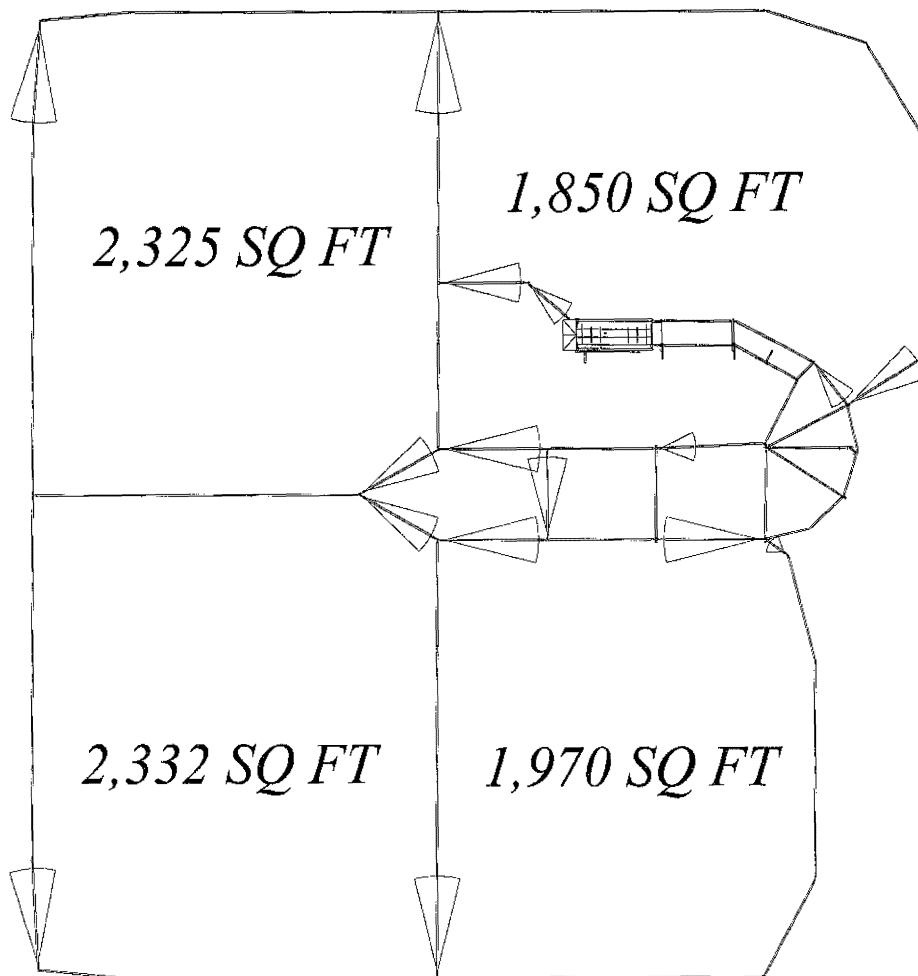

W-W LIVESTOCK SYSTEM

DESIGN 032
9000 SQUARE FT

ACKERMANDISTRIBUTING.COM 800-726-9091

DESIGN #032

9000 SQUARE FT.

PART #	DESCRIPTION	QUANTITY	WEIGHT	TOTAL WEIGHT	ITEM PRICE	EXTENDED PRICE
2311-311-001	BM XL 2VG CHUTE	1	1340	1390	\$ 5,260.00	\$ 5,260.00
1335-000-000	210 SWEEP TUB	1	620	620	\$ 2,033.00	\$ 2,033.00
1326-000-000	"V" TRAP	1	275	275	\$ 871.00	\$ 871.00
3332-320-000	BM ADPT.	1	8	8	\$ 120.00	\$ 120.00
3311-508-000	508 PANEL	3	95	285	\$ 244.00	\$ 732.00
3311-510-000	510 PANEL	13	115	1495	\$ 292.00	\$ 3,796.00
3311-512-000	512 PANEL	29	135	3915	\$ 333.00	\$ 9,657.00
3312-024-000	CLASSIC 24" GIF	1	75	75	\$ 306.00	\$ 306.00
3312-060-000	CLASSIC 60" GIF	1	116	116	\$ 394.00	\$ 394.00
3315-512-000	CLASSIC 512 G4	1	200	200	\$ 592.00	\$ 592.00
3314-510-078	CLASSIC 510 HPG 7'8"	5	218	1090	\$ 650.00	\$ 3,250.00
3314-512-078	CLASSIC 512 HPG 7'8"	7	254	1778	\$ 725.00	\$ 5,075.00
3313-038-000	CLASSIC ACF 38 1/2"	2	60	120	\$ 371.00	\$ 742.00
3313-700-000	ADJ. SLIDE POST	2	30	60	\$ -	\$ -
3318-200-000	2-WAY POST 6'	39	28	1092	\$ 69.00	\$ 2,691.00
3318-300-000	3-WAY POST 6'	8	34	272	\$ 82.00	\$ 656.00
3318-200-078	2-WAY POST 7'8"	2	34	68	\$ 91.00	\$ 182.00
3331-101-000	SPREADER BAR S-10 TOP	1	20	20	\$ 77.00	\$ 77.00
3331-102-000	SPREADER BAR S-10 BOTTOM	1	27	27	\$ 104.00	\$ 104.00
3319-100-000	PANEL MOUNTING BRACKET	1	14	14	\$ 69.00	\$ 69.00

TOTAL WEIGHT 12920

TOTAL RETAIL PRICE	\$ 36,607.00
Materials Sur Charge	\$ -
TOTAL RETAIL PRICE	\$ 36,607.00

ACKERMAN ^A
DISTRIBUTING.COM

800-726-9091 ~ La Salle, CO
Distributing: Heather's Cell 970-518-6949
Dist. & Const: Dean's Cell 970-539-0641
Dist. & Sioux: David's Cell 970-381-8223
Const. & Farm: Ron's Cell 970-536-0636
Horses: Donna's Cell 970-371-1226